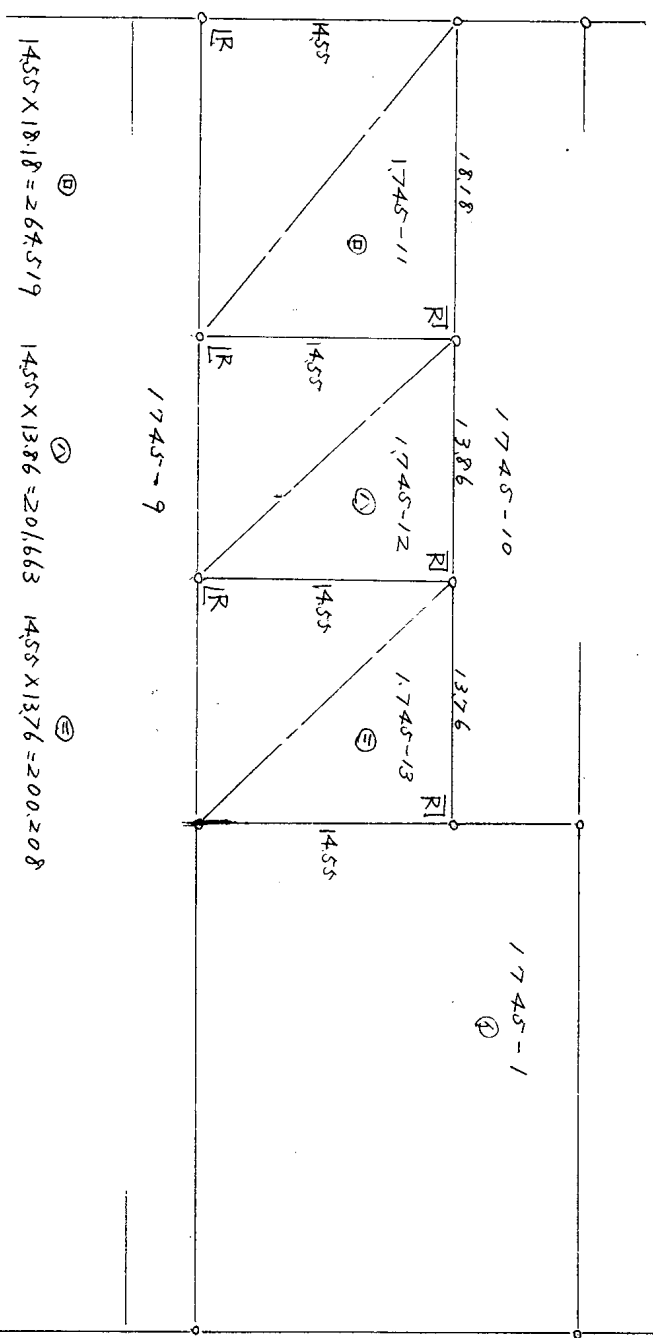

前 1745-1 後・新

103340

地 番 1745-11 1745-12 1745-13
1745-1

地 積 測 量

土地の所在 安八郡神戸町大字神戸産三浦

北

作 製 年 月 日
昭和四十七年九月廿六日

作 者
岐阜県安八郡神戸町大字神戸産三浦五番地
土地家屋調査士

① $14.55 \times 18.18 = 264.519$ ② $14.55 \times 13.86 = 201.663$ ③ $14.55 \times 13.26 = 200.208$

1745-1	空地	1.274.58
①	-1	608.19
②	-11	264.519
③	-12	201.663
④	-13	200.208

昭和47年9月27日登記

縮 尺 1/300m

(岐阜県土地家屋調査士会用紙)